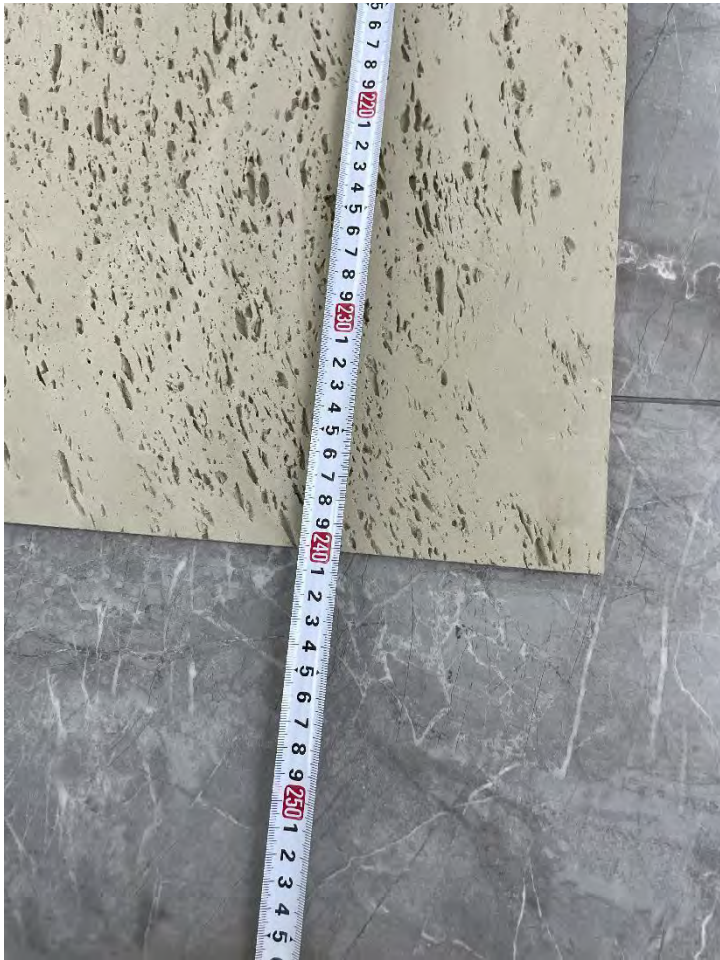

**Sea Travertine Gradient Gray (double-color shade nr. 025052)**

# Sea Cave Stone Beige (052)

**2400mm**

**1200mm**

**4mm**